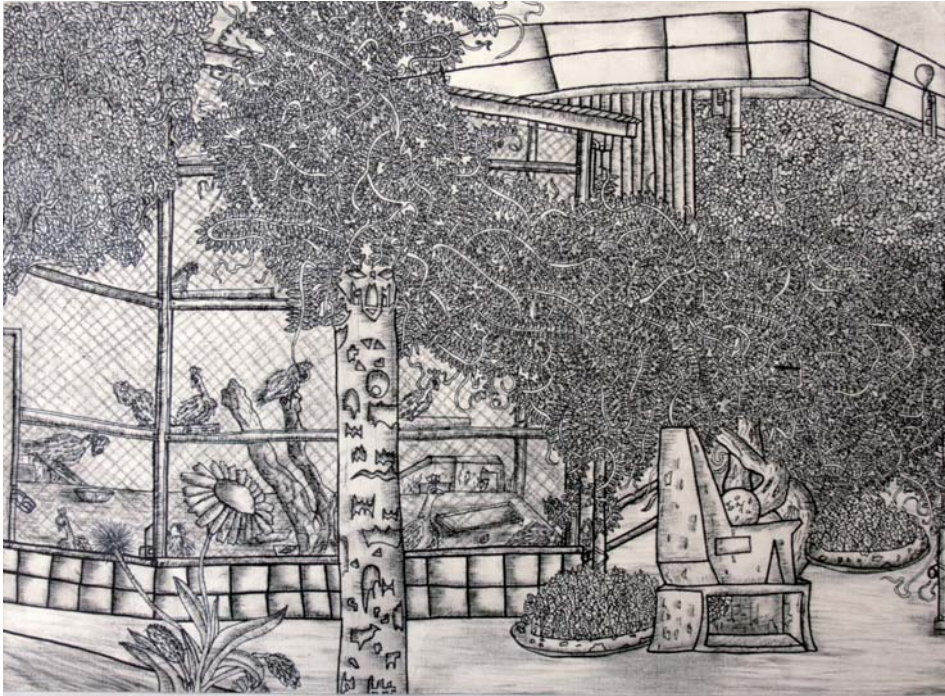

「つたがからまるトーテムポール」

(編集者より)

「この大きさと、作品の細かさが伝わるか…!？」

佐藤 将志さん  
(中畑小学校6年)

※現在は矢吹中学校1年

「まず鉛筆で下描きし、ペンでなぞりました。その後、コンテで陰影をつけ、満足のいく仕上がりとなりました。からまるつたの葉を1枚1枚描くこと、陰影をつけること、この2点の作業に苦労しました。絵を描くのは大好き。将来は画家になりたいです。」

今月の  
裏表紙