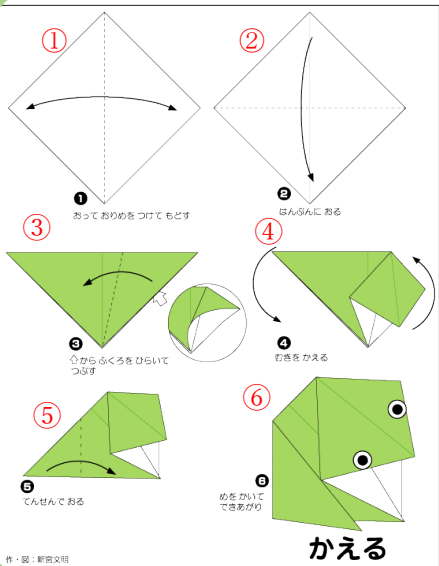

## かんたんおりがみ 「かえる」

- ① 折って、折り目をつけて戻す
- ② 半分に折る
- ③ 矢印の方向からふくろを開いてつぶす
- ④ 向きを変える
- ⑤ 点線で折る
- ⑥ 目を描いてできあがり

pokosika の様子