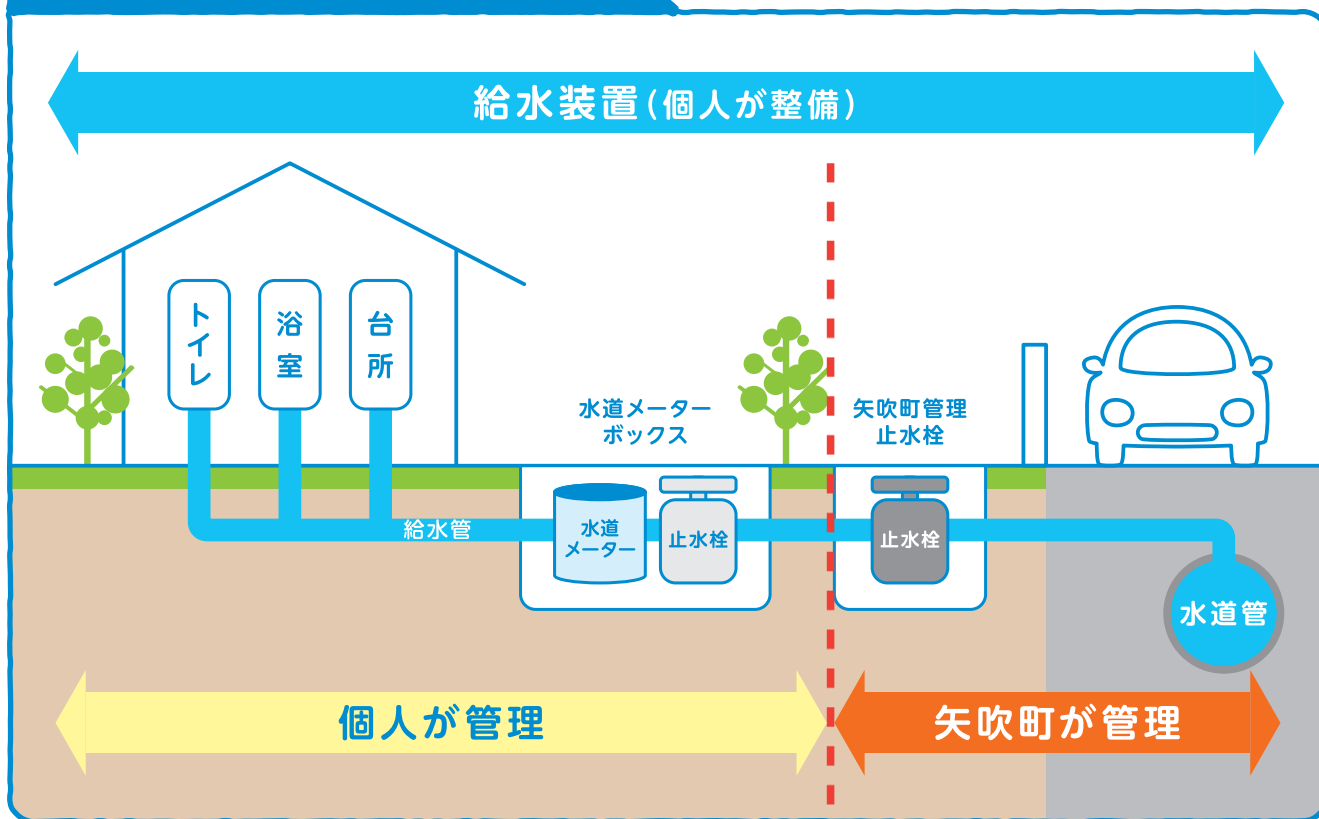

矢吹町給水装置の管理区分

矢吹町内の指定給水装置工事事業者一覧

業者名 (指定番号順)	連絡先	業者名 (指定番号順)	連絡先
(有)根本設備工業	☎0248-42-3656 〒969-0261 矢吹町弥栄249-4	伊勢野商店	☎0248-42-2809 〒969-0221 矢吹町中町437
(有)渡邊電機	☎0248-45-2505 〒969-0251 矢吹町神田南111	(株)円谷建業	☎0248-45-2566 〒969-0253 矢吹町明新下113
(株)薄葉電機商会	☎0248-42-2350 〒969-0222 矢吹町八幡町330-12	成光興業	☎0248-44-3367 〒969-0284 矢吹町滝八幡106-29
(株)平成工業	☎0248-44-4342 〒969-0206 矢吹町赤沢632-5	伸和建设(株)	☎0248-42-3713 〒969-0202 矢吹町新町207-1
スズヨシ設備	☎0248-43-2335 〒969-0263 矢吹町根宿726	(株)ヨシダ建設	☎0248-45-2139 〒969-0245 矢吹町白山837-1
(有)吉田設備	☎0248-44-4898 〒969-0282 矢吹町本郷町485-5	福田設備工業	☎0248-44-3629 〒963-0213 矢吹町本町181-2
(株)鐵エスアール工業 矢吹支店	☎0248-42-5298 〒969-0211 矢吹町北町84	※全ての矢吹町指定給水装置工事事業者(町外含む)については町ホームページに掲載しています。 https://www.town.yabuki.fukushima.jp/page/page000634.html	

お問い合わせ

矢吹町役場 上下水道課

〒969-0236 西白河郡矢吹町一本木358-8

☎0248-44-5152

(電話受付時間/8:30~17:15 ※土・日・祝日を除く)