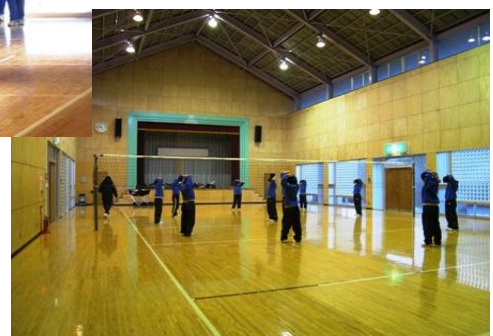

平成22年4月27日

体育館が完成するまで体育の授業、部活動は勤労者体育館及び代替え施設を利用しています。

体育の授業は矢吹しらうめ荘で行い、部活動はしらうめ荘と中畑公民館で行います。

移動は町バスと外部委託により送迎しています。

体育の授業の風景

部活動の風景

授業や部活動の開始及び終了時間前に、バスが配車され、生徒の皆さんを送迎します。