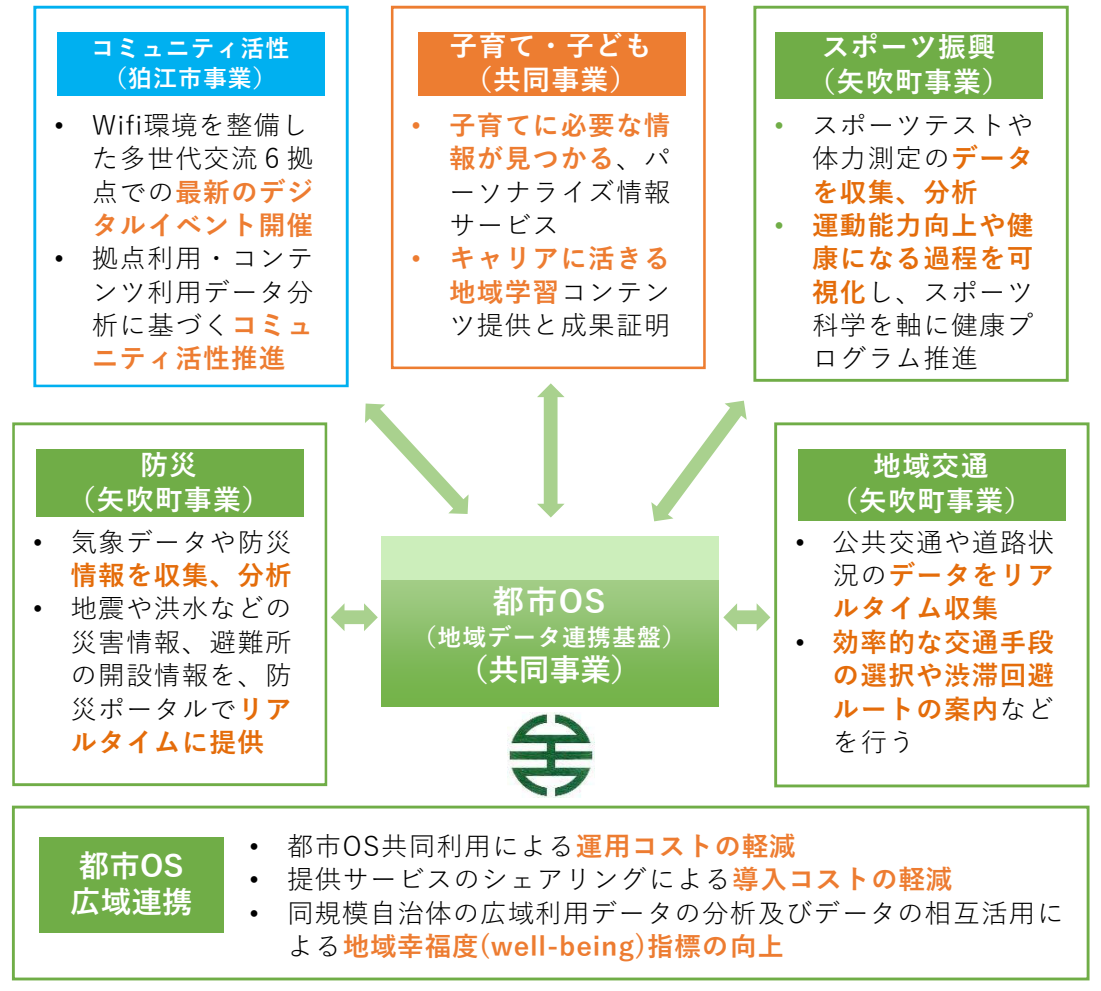

取組内容

都市OS（地域データ連携基盤）によるスマートシティの推進

国のデジタル田園都市国家構想に基づき、都市や地域のデータを収集し、統合・分析・可視化する都市OSを導入します。これにより、データに基づいた意思決定、住民サービスの創造や効率的な都市運営を図り、**人にやさしいまちづくりに向けたスマートシティの推進**に取り組めます。

産・官・学のコンソーシアムによる共助型社会の実現

子どもたちの可能性を広げる住民サービスを提供し、地域課題の解決と地域幸福度（Well-being）の向上を目指します。産業界、行政、大学が協力するコンソーシアム体制のもと、都市OSと連携した3つのデジタルサービスを提供し、共助型社会の実現に向けてデジタル技術を活用した取り組みを進めます。

< 推進体制 >

データ連携基盤を活用した「ライフログモデルによる共助型社会」の創出プロジェクトコンソーシアム

（構成予定メンバー）

産：三菱商事株式会社、一般社団法人Smart Citizen Hub

官：福島県矢吹町、東京都狛江市

学：成城大学

同規模自治体と協力した広域連携

東京都狛江市と共同で都市OSの導入やサービスの共有を行い、効果的な取り組みを実現しながらコストを軽減します。都道府県を跨いだ連携事例はまだ少ないことから、今後はこの取り組みが全国的な取り組みの一助となるように努力します。

デジタル田園都市国家構想交付金の申請内容の概要は、デジタル庁ホームページ「（令和4年度第2次補正予算）デジタル田園都市国家構想交付金（デジタル実装タイプTYPE2/3/マイナンバーカード横展開事例創出型）活用事例について」

（URL）<https://www.digital.go.jp/policies/digital_garden_city_nation/>

ページ内リンク「デジタル田園都市国家構想交付金デジタル実装タイプ（TYPE2/3）の活用事例（PDF/20,400KB）」66~70Pを参照ください。

今後の都市OS活用領域

今年度は、都市OSと連携した「子育て・子ども」領域（オレンジ色枠）のサービスを提供し、さらに「スポーツ振興」「防災」「地域交通」領域（緑色枠）のサービス展開に取り組めます。

【問い合わせ】 矢吹町 企画・デジタル推進課 デジタル推進係
TEL: 0248(21)9110