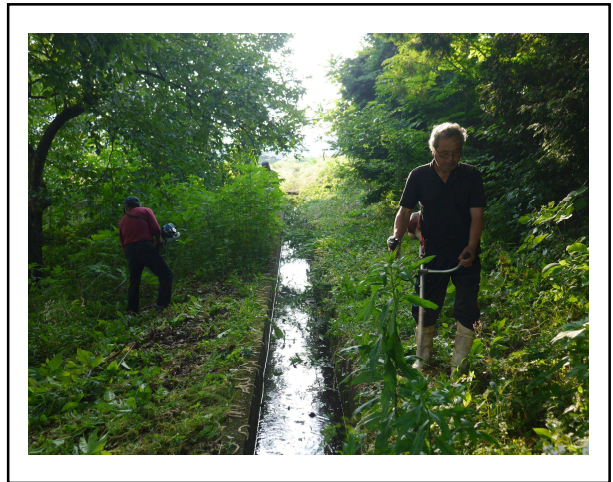

## ○ 農地周りの共同活動の強化

共同による農用地周辺の藪払いの実施

開催日時：①令和4年 7月 3日 5時30分～ 8時30分 24名参加

②令和4年 8月21日15時30分～17時30分 17名参加

上記に記載の2日間、地区内の農道に面した里山の草刈り及び藪払いを実施しました。

当日は、地区内の農業者及び非農業者が参加し共同での活動を行いました。

また、活動の状況を広くPRするため、その様子を当会の掲示板に広告しました。