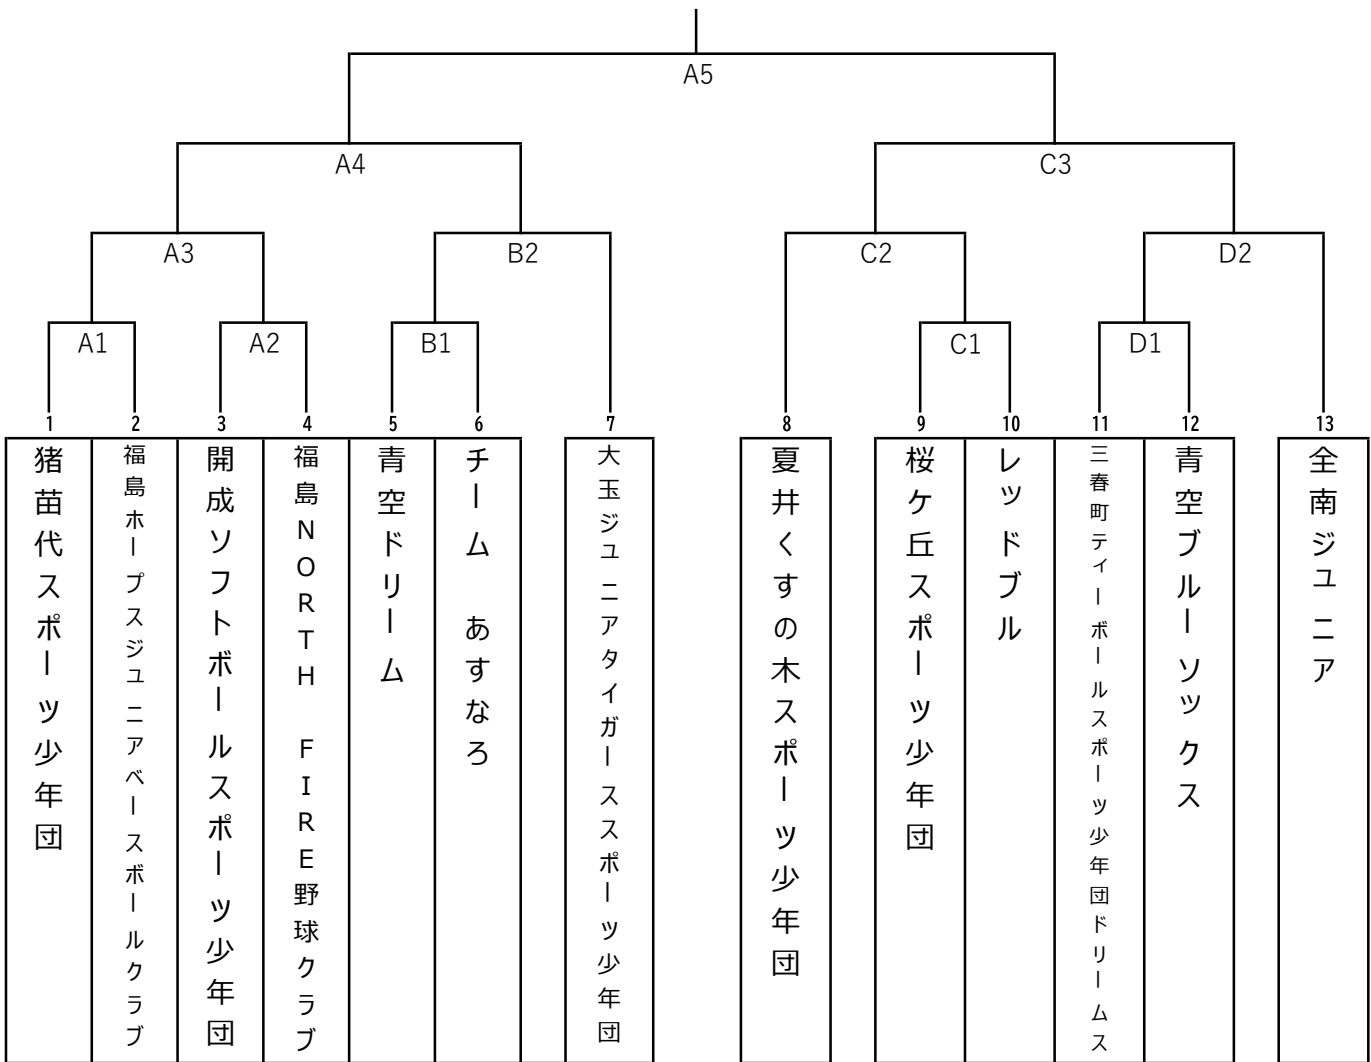

第17回福島県荒川博杯テニール大会 組合せ表

矢吹球場

《交流試合》 ※ 審判員を配置せず、両チームの監督同士の合意・責任のもと、空きコートにて行うことができる。

審判表

試合スケジュール (3イニング制)

第1試合	8:30~9:20
第2試合	9:20~10:10
第3試合	10:10~11:00
第4試合	11:00~11:50
※インターバル	
第5試合	12:10~13:00

	Aコート	Bコート	Cコート	Dコート
第1試合	A2	7番チーム 大会役員	8番チーム 大会役員	13番チーム 大会役員
第2試合	A1	B1敗者 大会役員	C1敗者 大会役員	D1敗者 大会役員
第3試合	A1敗者 A2敗者	—	C1敗者 C2敗者	—
第4試合	A3敗者 B2敗者	—	—	—
※インターバル				
第5試合	A4敗者 C3敗者	—	—	—